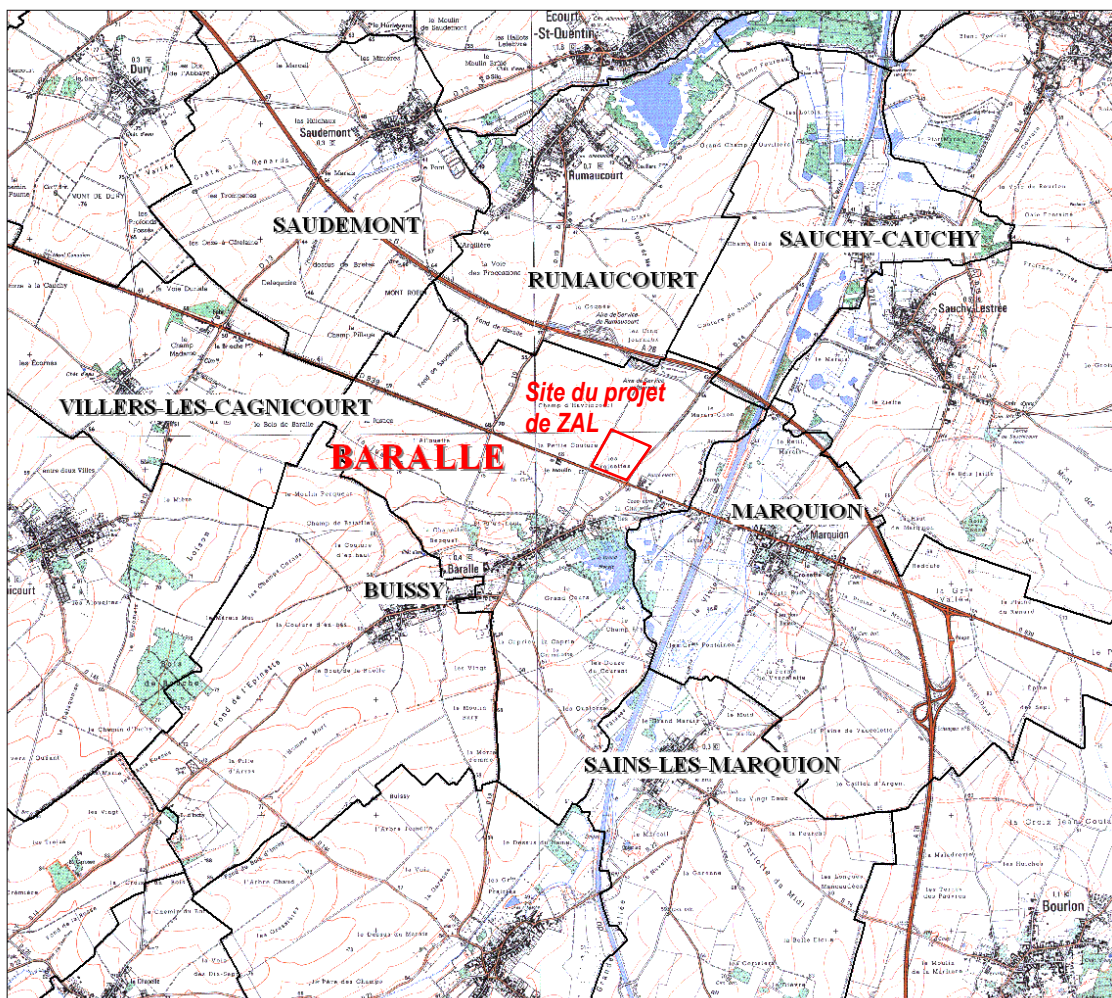

DEPARTEMENT DU PAS DE CALAIS

Communauté de Communes de Marquion

Aménagement de la Zone d'Activités Légères de Baralle

Dossier d'enquête préalable à la D.U.P

3. PLANS DE SITUATION

Édition du 11.01.2012

Extrait de la carte routière et touristique Michelin « Pas-de-Calais, Somme » au 1/150 000

PARCELLES CADASTRALES